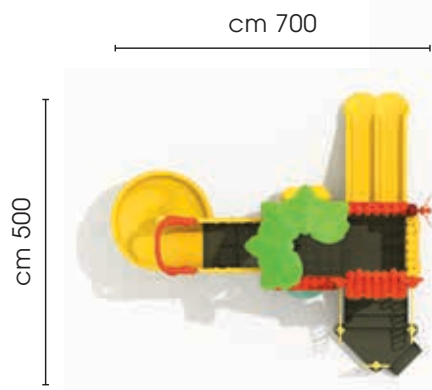

CODICE	171216B-29
MATERIALE	acciaio e polietilene
LUNGHEZZA cm	700
LARGHEZZA cm	500
ALTEZZA cm	470
ALTEZZE PIANALI cm	90/120/160
AREA SICUREZZA cm	1100 x 900
ANTITRAUMA mq	63
ETÀ D'USO	4/14 anni

GIOCHI OUTDOOR PER PARCHI E SPAZI LUDICI  
SUPERFICI E IMPIANTI PER LO SPORT