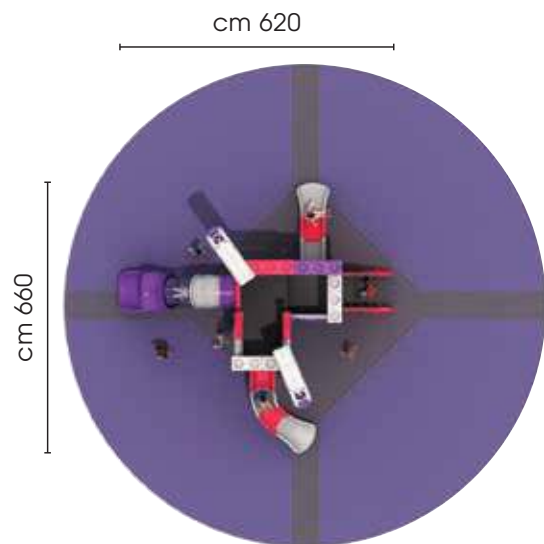

EVOLPLAY CRANE TRUCK CASTELLO 6011B