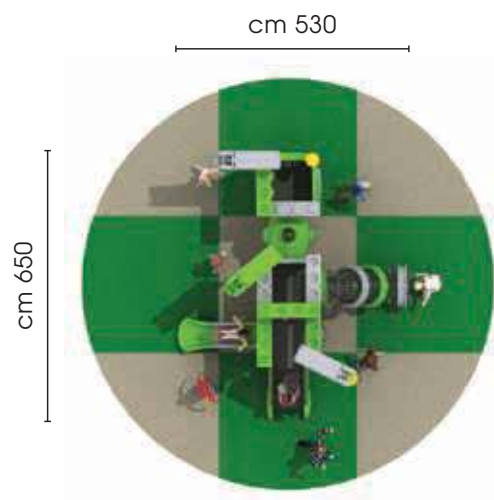

EVOLPLAY CRANE TRUCK CASTELLO 6007A