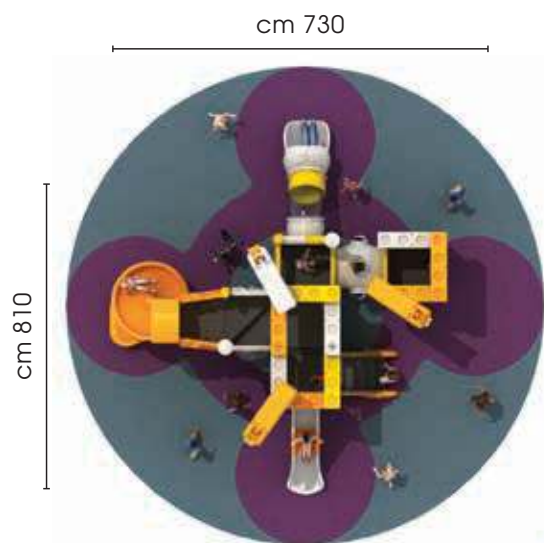

EVOLPLAY CRANE TRUCK CASTELLO 6005B