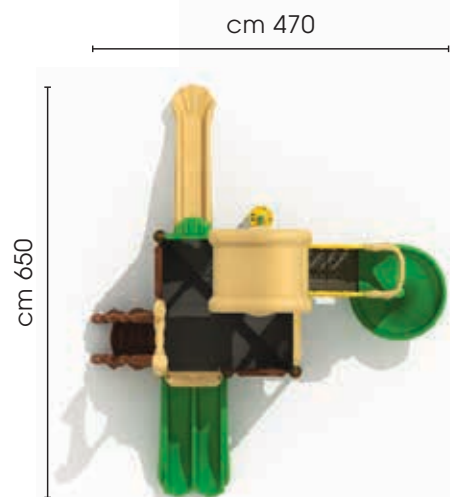

CASTELLO NATURE 7076A