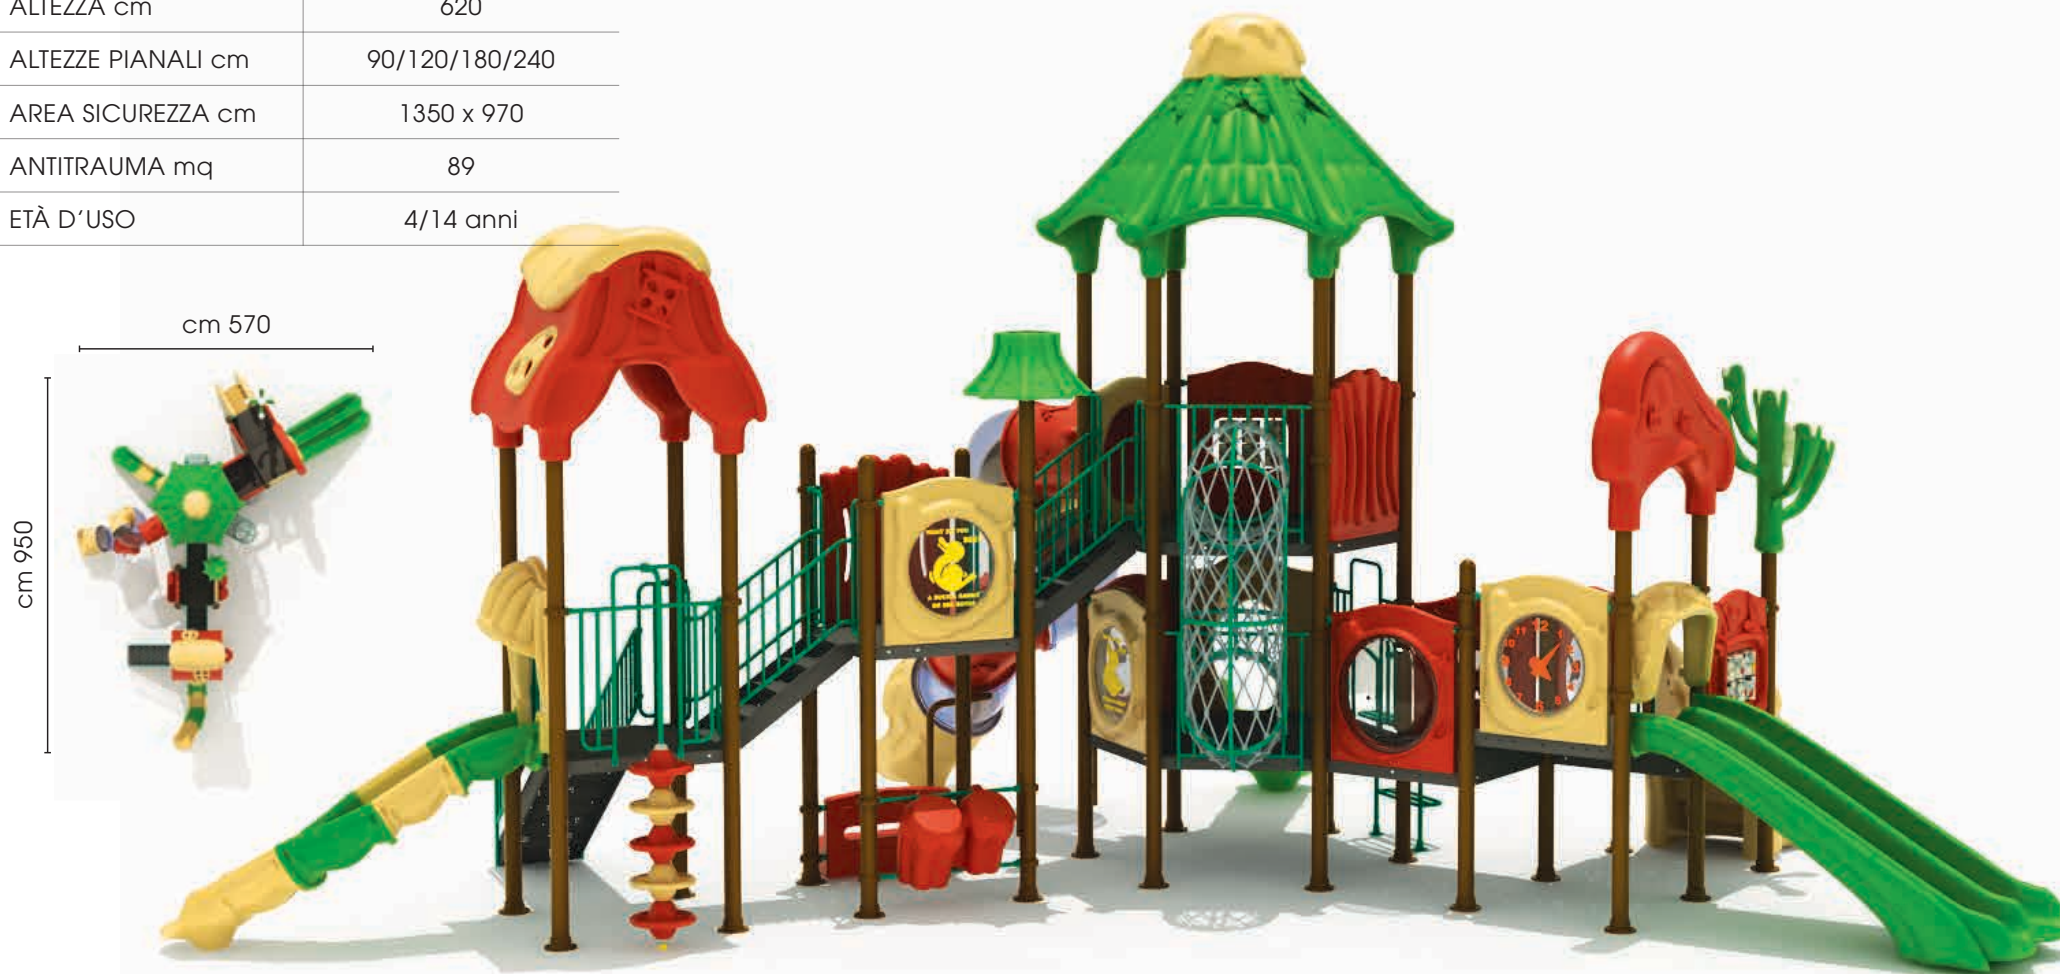

GIOCHI OUTDOOR PER PARCHI E SPAZI LUDICI
SUPERFICI E IMPIANTI PER LO SPORT

Vicolo Salvo d'Acquisto, 2 - 24050 Grassobbio (BG) Italy
tel: +39 035 4522 002 - mail: info@evolplay.it
www.evolplay.it

CASTELLO NATURE 7069A