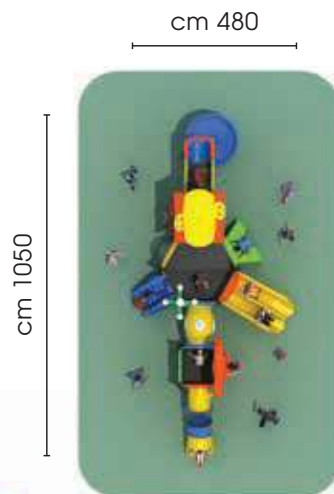

CODICE	6047A
MATERIALE	acciaio e polietilene
LUNGHEZZA cm	1050
LARGHEZZA cm	480
ALTEZZA cm	490
ALTEZZE PIANALI cm	90/120/150/160
AREA SICUREZZA cm	1450 x 880
ANTITRAUMA mq	85
ETÀ D'USO	4/14 anni

GIOCHI OUTDOOR PER PARCHI E SPAZI LUDICI  
SUPERFICI E IMPIANTI PER LO SPORT