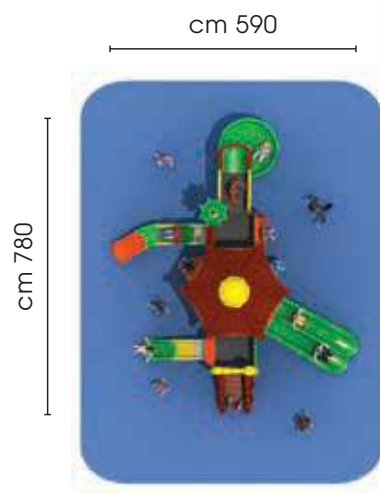

EVOLPLAY NATURE CASTELLO 6044B