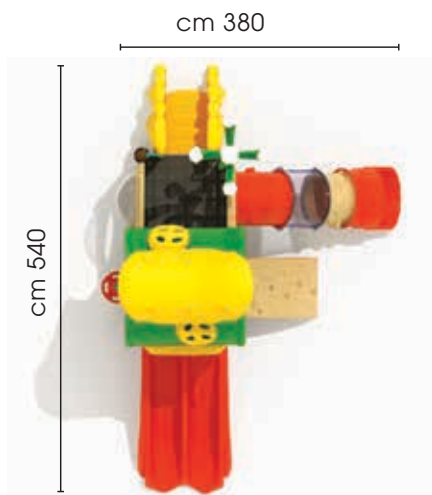

CASTELLO NATURE 171216C-29