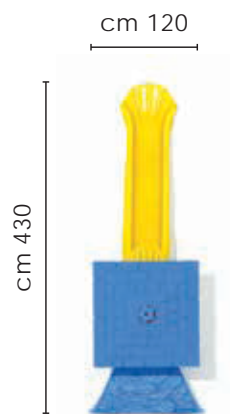

CODICE	160903-01-32
MATERIALE	acciaio e polietilene
LUNGHEZZA cm	430
LARGHEZZA cm	120
ALTEZZA cm	380
ALTEZZE PIANALI cm	120
AREA SICUREZZA cm	830 x 510
ANTITRAUMA mq	20
ETÀ D'USO	4/14 anni

GIOCHI OUTDOOR PER PARCHI E SPAZI LUDICI
SUPERFICI E IMPIANTI PER LO SPORT