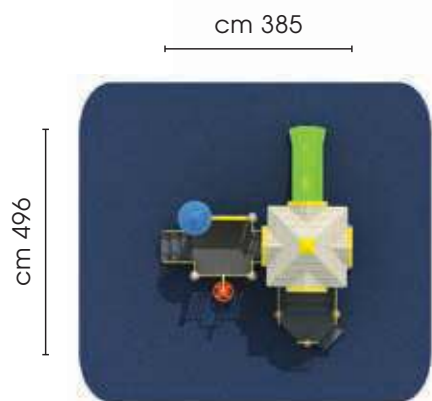

GIOCHI OUTDOOR PER PARCHI E SPAZI LUDICI
SUPERFICI E IMPIANTI PER LO SPORT

Vicolo Salvo d'Acquisto,2 - 24050 Grassobbio (BG) Italy
Tel: +39 035 4522 002 - Mail: info@evolplay.it
www.evolplay.it

CODICE	6079B
MATERIALE	acciaio e polietilene
LUNGHEZZA cm	385
LARGHEZZA cm	496
ALTEZZA cm	380
ALTEZZE PIANALI cm	30/60/90
AREA SICUREZZA cm	785 x 896
ANTITRAUMA mq	41
ETÀ D'USO	4/14 anni

EVOLPLAY CITY CASTELLO 6079B